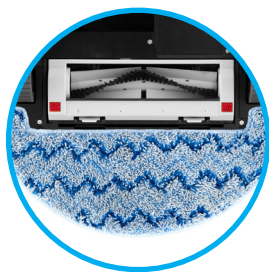

eta
ROBOTICKÝ VYSAVAČ 2v1
STORMIO
ETA423790000

2 postranní kartáče zaručí
čistotu v rozích a podél stěn

Nástavec na mopování

Laserová navigace

2v1

Vysává a mopuje

Vibrační mopování

Vícepatrové mapování

Výkonný Li-Ion akumulátor

- Pohodlné ovládání pomocí aplikace ETA SMART s velkým množstvím funkcí
- DIGITAL Motor - zajišťující vysoký výkon a extra dlouhou životnost
- Automatický návrat do nabíjecí stanice a nabití akumulátoru
- Objem nádoby na nečistoty 450 ml
- ELEKTRONICKÉ MOPOVÁNÍ - nastavení intenzity vlhčení dle potřeby
- ANTI-COLLISION SYSTEM - senzory pro bezdotykové rozpoznání překážek a šetrný pohyb v místnosti
- SMART TECHNOLOGY - inteligentní senzory chrání robot proti pádu ze schodů
- 3 režimy úklidu: AUTO (běžný), EDGE (podél stěn), SPOT (lokální)
- 3 stupně sacího výkonu
- Možnost naprogramování úklidu na určitý čas
- Rotační kartáč s floating systémem pro efektivnější sběr prachu na kobercích a tvrdých podlahách
- HYBRIDNÍ KARTÁČ – kombinace lamel a štětín, vhodný na koberce i tvrdé podlahy včetně mopování
- Kvalitní filtrace pomocí HEPA filtru
- 14,4 V Li-Ion akumulátor
- Vhodný pro úklid všech typů tvrdých podlah a koberců s výškou vlasu do 1,5 cm
- Lehce přejíždí přechodové lišty do 1,5 cm